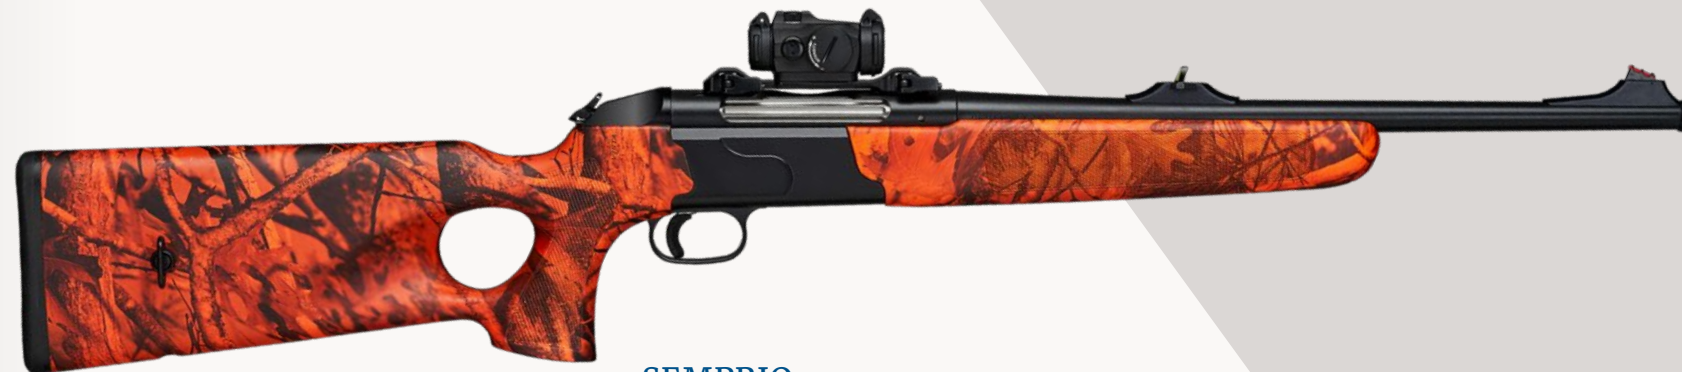

SEMPRIO NACHSUCHEAUSFÜHRUNG

Sehr kurze und kompakte Ausführung. Ideal zur Nachsuche in unwegsamem Gelände geeignet.

Gewicht: ca. 3,5 kg

Abbildung:

Kaliber: .308 Win

Lochschaft mit „Blaze Orange“ Camo-Finish, Lauflänge 45 cm, seitliche Riemenbügel, breiter Abzugsschuh

Kugelkaliber von Kal. .223 Rem. bis 9,3x62 wählbar; Standard- und Magnumkaliber verfügbar

Verfügbar in den Lauflängen 50, 55, 63 cm und mit 45 cm auch als Nachsucheausführung.

Informationen zu den Laufoptionen finden Sie auf der Seite 17.

SERIENAUSSTATTUNG DER SEMPRIO

- Krieghoff In-Line-System
- Herausnehmbares Magazin
- Universal-Abzug-System (Direktabzug kombiniert mit Rückstecher)
- Kombi-Handspannung
- „Click-and-Go“-Riemenbügel
- Take-Down-System
- Vorbereitet für Zielfernrohrmontage (Krieghoff Pro Mount Aufkippmontage)
- Rahmen in Schwarz (Hart-Coat)
- Standardschaftholz mit Ölfinish
- Lieferung im Semprio GunPack